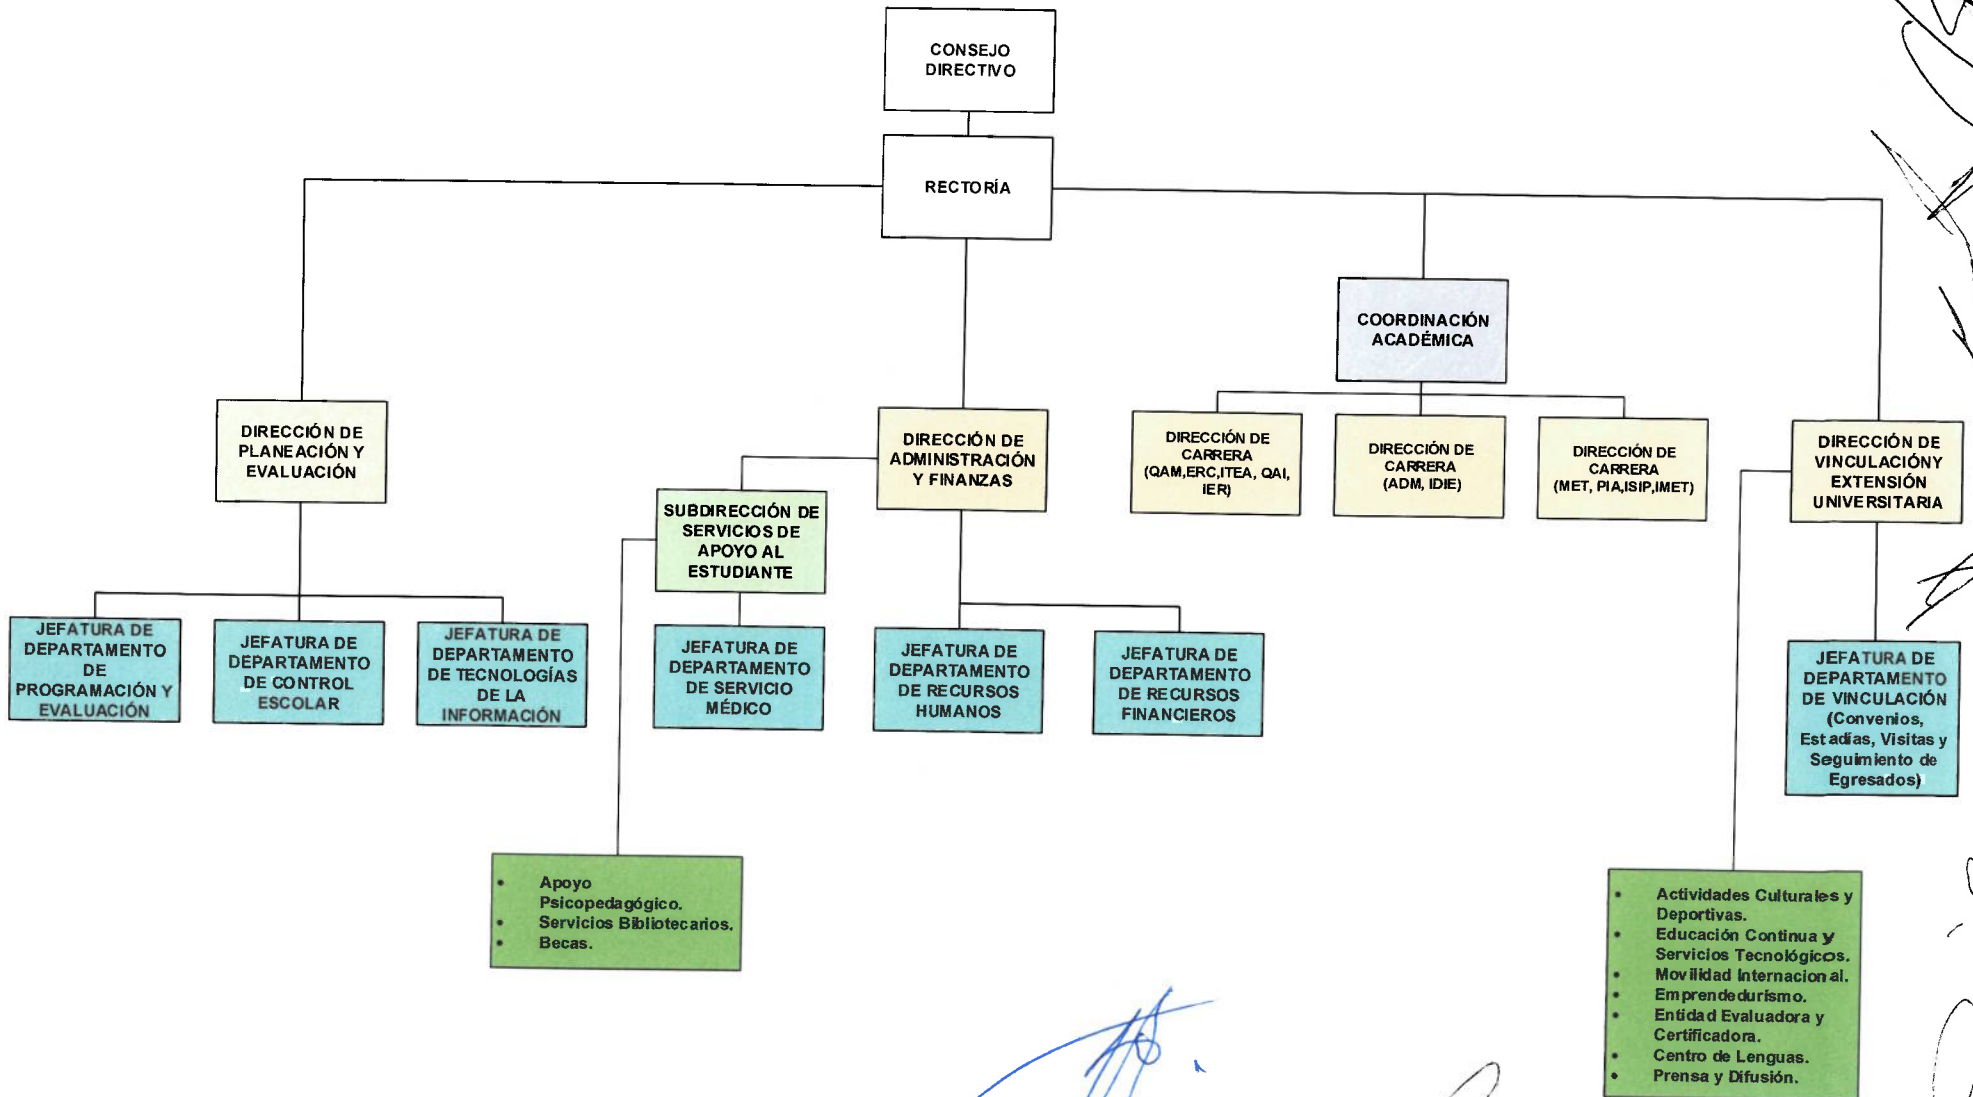

Universidad Tecnológica de Salamanca

Organismo Público Descentralizado del Gobierno del Estado de Guanajuato

ESTRUCTURA ORGÁNICA "B" DE LA UTS.

[Handwritten signatures and initials in blue ink, including a large signature at the top right and another at the bottom right.]